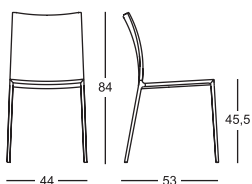

Silla

Silla con apoyabrazos

Estructura de aleación de aluminio pulido o barnizado color talco, grafito o negro. Asiento, respaldo y apoyabrazos acolchados en poliuretano. Tapizado desenfundable de tejido o de piel o no desenfundable de cuero. A pedido suministramos una funda de poner sobre la silla sin fijarla: de tejido 100% algodón, color blanco, disponible corta que cubre asiento y respaldo o larga que cubre también las patas.

2086