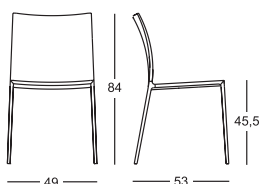

Silla

Silla con apoyabrazos

Estructura de aleación de aluminio pulido o barnizado color talco, grafito o negro. Asiento, respaldo y apoyabrazos acolchados en poliuretano. Tapizado desenfundable de tejido o de piel o no desenfundable de cuero. A pedido suministramos una funda de poner sobre la silla sin fijarla: de tejido 100% algodón, color blanco, disponible corta que cubre asiento y respaldo o larga que cubre también las patas.

2086

2087

2088

Struttura/Frame/Structure/ Gestell/Estructura