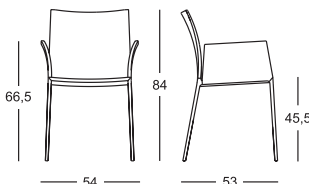

Design

Roberto Barbieri

1998-1999

Sedia

Sedia con braccioli

Struttura in lega di alluminio lucidato oppure verniciato, colore talco, grafite o nero. Sedile, schienale e braccioli imbottiti in poliuretano. Rivestimento sfilabile in stoffa o in pelle oppure non sfilabile in cuoio. A richiesta viene fornita una fodera coprisedia da calzare senza fissare: in tessuto 100% cotone, colore bianco, disponibile sia corta che ricopre sedile e schienale, sia lunga che ricopre anche le gambe.

Chair

Chair with armrests

Aluminum alloy frame, polished or painted talc, graphite or black. Seat, back and armrests upholstered in polyurethane. Removable cover in fabric or leather or non-removable in cowhide. Upon request one loose cover to be put on without fixing can be supplied: in 100% white cotton, available either short covering seat and backrest or long covering legs too.

Chaise

Chaise avec accoudoirs

Structure en alliage d'aluminium poli ou verni couleur talc, graphite ou noir. Siège, dossier et accoudoirs rembourrés en polyuréthane. Revêtement déhoussable en tissu ou en cuir ou pas déhoussable en cuir sellier. Sur demande on peut fournir une housse à poser sans la fixer pour protéger les chaises: en tissu 100% coton, couleur blanche, dans les versions courte qui couvre assise et dossier ou longue qui couvre même les pieds.

Stuhl

Stuhl mit Armlehnen